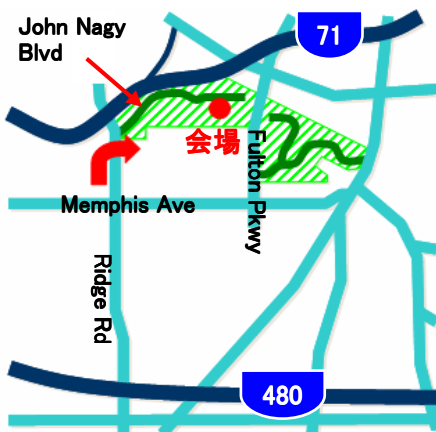

日時： 5月18日（日）雨天決行

11時30分 開始 ~ 15時 終了

場所： クリーブランド メトロパーク内 パビリオン

Cleveland Metroparks Brookside Reservation

☆当日は…

- * お料理またはお菓子を1種類 5~6人分ご用意ください。ご購入されたものでもかまいません。
- * JANO からもお料理の提供と、ソフトドリンク(\$1.00)、ビール(\$2.00)をご用意いたします。
- * 各種ゲーム、サッカーボールなども準備しております。活動的な服装でお越しください。

☆在デトロイト日本国総領事館の窓口が設置されます

- * 在外選挙人登録申請が可能です(要パスポート)。またアメリカ生活、領事館の役割など気軽に相談できます。日頃質問をお持ちの方はぜひお越しください。

Map

Direction

I-480 から:

Exit 15 Ridge Rd で降り、Ridge Rd を北上。I-71 の手前右側が Brookside Reservation の入り口 John Nagy Blvd となる。

I-71 から:

Exit 245 Fulton Rd で降り、Fulton Rd を南下。Fulton Rd から Fulton Pkwy に入り、Memphis Ave で右折。Memphis Ave を直進し、Ridge Rd で右折後、Ridge Rd を北上。I-71 の手前右側が Brookside Reservation の入り口 John Nagy Blvd となる。

Address:

Get off at Exit15 Ridge Road and head North. The entrance to the Brookside Reservation will be on your right inside just before Route 71. (The road into the park is called "John Nagy Blvd")

From I-71:

Get off at Exit245 Fulton Road and head South. Take Fulton Rd to Fulton PKY toward Memphis Ave. Turn right from Memphis Ave onto Ridge Rd and head North. The entrance to the Brookside Reservation will be on your right inside just before Route 71. (The road into the park is called "John Nagy Blvd")